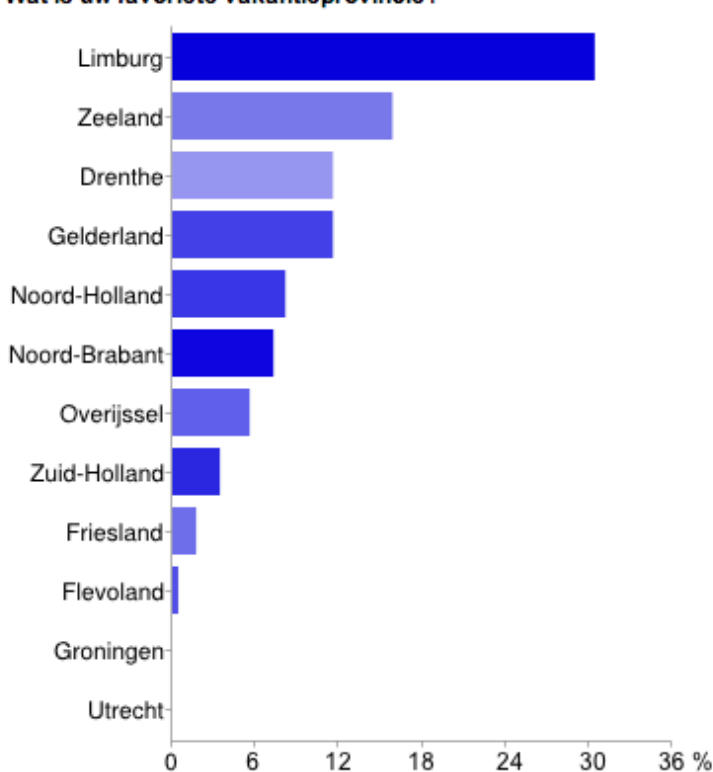

Limburg favoriete vakantieprovincie

Wat is uw favoriete vakantieprovincie?

Limburg	32%
Zeeland	17%
Drenthe	12%
Gelderland	12%
Noord-Holland	8%
Noord-Brabant	8%
Overijssel	6%
Zuid-Holland	4%
Friesland	2%
Flevoland	0%
Groningen	0%
Utrecht	0%

Gaat u voor een korte vakantie naar uw favoriete vakantieprovincie?

Meermaals per jaar	31%
Eén keer per jaar	54%
Nee	16%

Indien ja, hoelang gaat u doorgaans weg voor een korte vakantie?

Weekend	26%
Midweek	26%
Week	40%