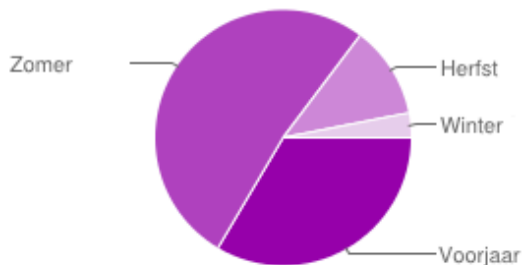

Gaat u voor een korte vakantie naar uw favoriete vakantieprovincie?

Meermaals per jaar	31%
Eén keer per jaar	54%
Nee	16%

Indien ja, hoelang gaat u doorgaans weg voor een korte vakantie?

Weekend	26%
Midweek	26%
Week	40%

Brengt u ook uw zomervakantie door in uw favoriete vakantieprovincie?

Ja, elk jaar	28%
Niet elk jaar, maar wel zeker om de 2 á 3 jaar	50%
Nee	22%

Indien ja, hoelang gaat u doorgaans weg tijdens de zomervakantie?

Weekend	5%
Midweek	13%
Week	33%
Langer dan een week	34%

Wat is het mooiste seizoen om uw favoriete vakantieprovincie te bezoeken?

Voorjaar	33%
Zomer	52%
Herfst	12%
Winter	3%

Heeft u een favoriete vakantieplek in uw favoriete vakantieprovincie?