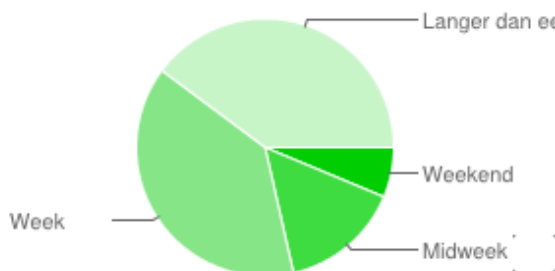

Indien ja, hoelang gaat u doorgaans weg tijdens de zomervakantie?