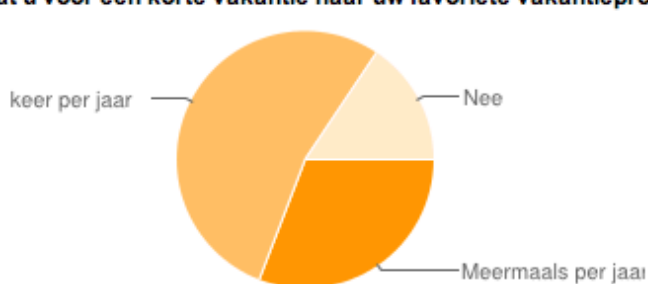

Limburg favoriete vakantieprovincie

Wat is uw favoriete vakantieprovincie?

Limburg	32%
Zeeland	17%
Drenthe	12%
Gelderland	12%
Noord-Holland	8%
Noord-Brabant	8%
Overijssel	6%
Zuid-Holland	4%
Friesland	2%
Flevoland	0%
Groningen	0%
Utrecht	0%

Gaat u voor een korte vakantie naar uw favoriete vakantieprovincie?

Meermaals per jaar	31%
Eén keer per jaar	54%
Nee	16%

Indien ja, hoelang gaat u doorgaans weg voor een korte vakantie?

Weekend	26%
Midweek	26%
Week	40%