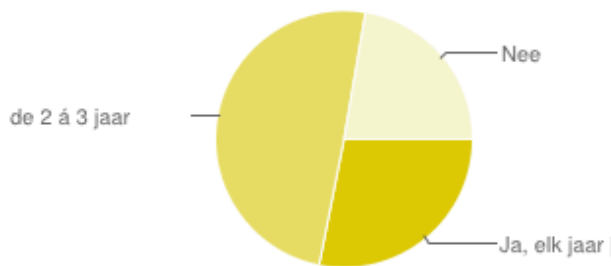

Brengt u ook uw zomervakantie door in uw favoriete vakantieprovincie?