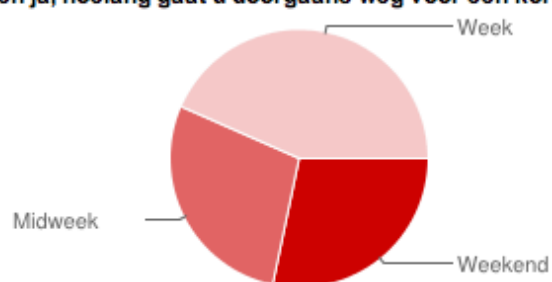

Limburg favoriete vakantieprovincie

Wat is uw favoriete vakantieprovincie?

Limburg	32%
Zeeland	17%
Drenthe	12%
Gelderland	12%
Noord-Holland	8%
Noord-Brabant	8%
Overijssel	6%
Zuid-Holland	4%
Friesland	2%
Flevoland	0%
Groningen	0%
Utrecht	0%

Gaat u voor een korte vakantie naar uw favoriete vakantieprovincie?

Meermaals per jaar	31%
Eén keer per jaar	54%
Nee	16%

Indien ja, hoelang gaat u doorgaans weg voor een korte vakantie?

Weekend	26%
Midweek	26%
Week	40%